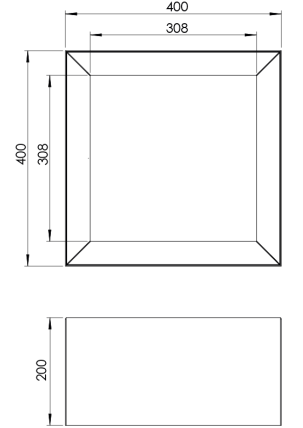

Ürün Ailesi	Fino
Ayarlanabilirlik	Sabit
Renk	Beyaz- Siyah- Gri- RAL
Montaj Tipi	Sıva Üstü
Gövde	Elektrostatik toz boyalı alüminyum gövde
Işık Kaynağı	MP LED
Işık Rengi	2700-3000-4000-5000-6500K
Renksel Geriverim	CRI>80 , CRI>90
Güç	18 W
Güç Faktörü	Pf>90
Verimlilik	53lm/W
Işık Açısı	35°
Işık Akısı	954 lm
Çalışma Gerilimi	220-240V AC / 50-60 Hz
Işık Kaynağı Ömrü	50.000 saat LED kullanım ömrü
Optik	Yüksek verimli opal difüzör
Kontrol Tipi	On/Off- Dali
Elektrik Yalıtım Sınıfı	Class II
Opsiyonel Özellikler	Acil durum kiti sistemi entegre edilebilir
Sızdırmazlık	IP20
Ağırlık	3,5 Kg
Ölçü	400 x 400 x 200 mm

## ÖLÇÜLER

Lümen değeri 3000K değerine göre verilmiştir.

Armatür F işaretlidir ve normal yanıcı yüzeyler üzerine doğrudan monte edilmek için uygundur.

Tüm bileşenler 5 yıl sınırlı garanti kapsamındadır. Ürünün doğru şekilde monte edilmesi için yetkili bir elektrikçi tarafından kurulum yapılması zorunludur.