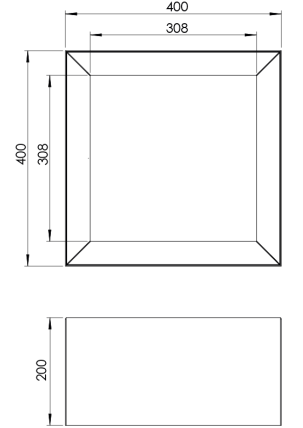

ÖLÇÜLER

Lümen değeri 3000K değerine göre verilmiştir.

Armatür F işaretlidir ve normal yanıcı yüzeyler üzerine doğrudan monte edilmek için uygundur.

Tüm bileşenler 5 yıl sınırlı garanti kapsamındadır. Ürünün doğru şekilde monte edilmesi için yetkili bir elektrikçi tarafından kurulum yapılması zorunludur.