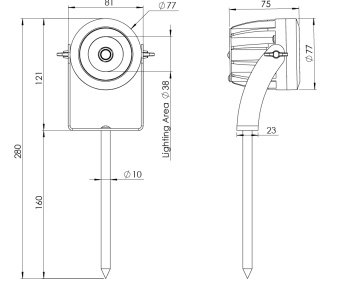

Ürün Ailesi	Gressa
Ayarlanabilirlik	Ayarlanabilir: 90°
Renk	Beyaz- Siyah- Gri- RAL
Montaj Tipi	
Gövde	Elektrostatik toz boyalı alüminyum gövde
Işık Kaynağı	COB LED
Işık Rengi	2700-3000-4000-5000-6500K
Renksel Geriverim	CRI>80,CRI>90
Güç	5 W
Güç Faktörü	Pf>90
Verimlilik	97lm/W
Işık Açısı	15°,24°,36°,60°
Işık Akısı	485 lm
Çalışma Gerilimi	220-240V AC / 50-60 Hz
Işık Kaynağı Ömrü	50.000 saat LED kullanım ömrü
Optik	Yüksek verimli reflektör, Extra clear temperli cam
Kontrol Tipi	On/Off
Elektrik Yalıtım Sınıfı	Class I
Opsiyonel Özellikler	
Sızdırmazlık	IP66
Ağırlık	0,6 Kg
Ölçü	Ø77 x 75 x 280 mm

ÖLÇÜLER

Lümen değeri 4000K değerine göre verilmiştir.

Armatür F işaretlidir ve normal yanıcı yüzeyler üzerine doğrudan monte edilmek için uygundur.

Tüm bileşenler 5 yıl sınırlı garanti kapsamındadır. Ürünün doğru şekilde monte edilmesi için yetkili bir elektrikçi tarafından kurulum yapılması zorunludur.