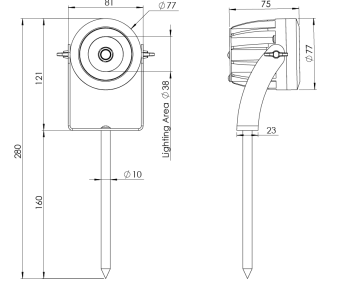

Ürün Ailesi	Gressa
Ayarlanabilirlik	Ayarlanabilir: 90°
Renk	Beyaz- Siyah- Gri- RAL
Montaj Tipi	
Gövde	Elektrostatik toz boyalı alüminyum gövde
Işık Kaynağı	COB LED
Işık Rengi	2700-3000-4000-5000-6500K
Renksel Geriverim	CRI>80,CRI>90
Güç	8 W
Güç Faktörü	Pf>90
Verimlilik	97lm/W
Işık Açısı	15°,24°,36°,60°
Işık Akısı	776 lm
Çalışma Gerilimi	220-240V AC / 50-60 Hz
Işık Kaynağı Ömrü	50.000 saat LED kullanım ömrü
Optik	Yüksek verimli reflektör, Extra clear temperli cam
Kontrol Tipi	On/Off
Elektrik Yalıtım Sınıfı	Class I
Opsiyonel Özellikler	
Sızdırmazlık	IP66
Ağırlık	0,6 Kg
Ölçü	Ø77 x 75 x 280 mm

## ÖLÇÜLER

Lümen değeri 4000K değerine göre verilmiştir.

Armatür F işaretlidir ve normal yanıcı yüzeyler üzerine doğrudan monte edilmek için uygundur.

Tüm bileşenler 5 yıl sınırlı garanti kapsamındadır. Ürünün doğru şekilde monte edilmesi için yetkili bir elektrikçi tarafından kurulum yapılması zorunludur.