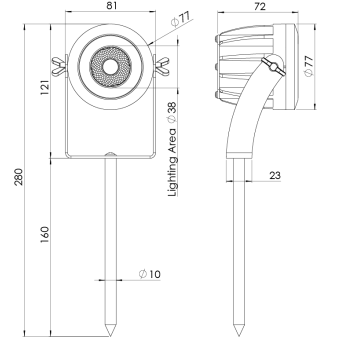

Ürün Ailesi	Gressa
Ayarlanabilirlik	Ayarlanabilir: 90°
Renk	Beyaz- Siyah- Gri- RAL
Montaj Tipi	
Gövde	Elektrostatik toz boyalı alüminyum gövde
Işık Kaynağı	HP LED
Işık Rengi	2700-3000-4000-5000-6500K
Renksel Geriverim	CRI>80
Güç	3 W
Güç Faktörü	Pf>90
Verimlilik	57lm/W
Işık Açısı	24°,36°
Işık Akısı	171 lm
Çalışma Gerilimi	220-240V AC / 50-60 Hz
Işık Kaynağı Ömrü	50.000 saat LED kullanım ömrü
Optik	Yüksek verimli reflektör, Extra clear temperli cam
Kontrol Tipi	On/Off
Elektrik Yalıtım Sınıfı	Class I
Opsiyonel Özellikler	
Sızdırmazlık	IP66
Ağırlık	0,6 Kg
Ölçü	Ø77 x 72 x 280 mm

ÖLÇÜLER

Lümen değeri 3000K değerine göre verilmiştir.

Armatür F işaretlidir ve normal yanıcı yüzeyler üzerine doğrudan monte edilmek için uygundur.

Tüm bileşenler 5 yıl sınırlı garanti kapsamındadır. Ürünün doğru şekilde monte edilmesi için yetkili bir elektrikçi tarafından kurulum yapılması zorunludur.