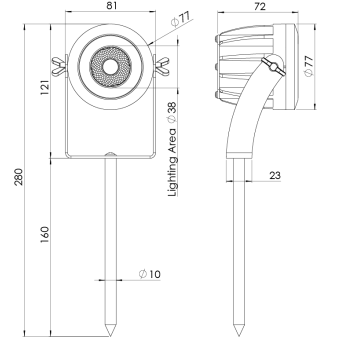

Ürün Ailesi	Gressa
Ayarlanabilirlik	Ayarlanabilir: 90°
Renk	Beyaz- Siyah- Gri- RAL
Montaj Tipi	
Gövde	Elektrostatik toz boyalı alüminyum gövde
Işık Kaynağı	HP LED
Işık Rengi	2700-3000-4000-5000-6500K
Renksel Geriverim	CRI>80
Güç	5 W
Güç Faktörü	Pf>90
Verimlilik	57lm/W
Işık Açısı	24°,36°
Işık Akısı	285 lm
Çalışma Gerilimi	220-240V AC / 50-60 Hz
Işık Kaynağı Ömrü	50.000 saat LED kullanım ömrü
Optik	Yüksek verimli reflektör, Extra clear temperli cam
Kontrol Tipi	On/Off
Elektrik Yalıtım Sınıfı	Class I
Opsiyonel Özellikler	
Sızdırmazlık	IP66
Ağırlık	0,6 Kg
Ölçü	Ø77 x 72 x 280 mm

ÖLÇÜLER

Lümen değeri 3000K değerine göre verilmiştir.

Armatür F işaretlidir ve normal yanıcı yüzeyler üzerine doğrudan monte edilmek için uygundur.

Tüm bileşenler 5 yıl sınırlı garanti kapsamındadır. Ürünün doğru şekilde monte edilmesi için yetkili bir elektrikçi tarafından kurulum yapılması zorunludur.