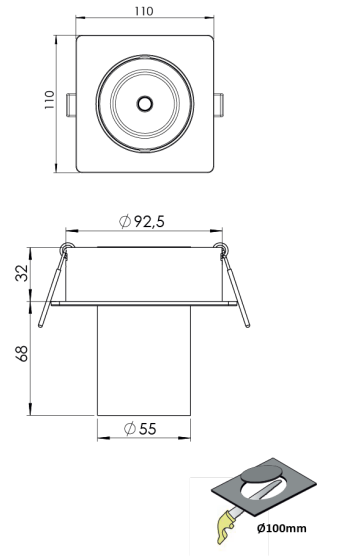

Ürün Ailesi	Halo
Ayarlanabilirlik	Ayarlanabilir: 30° & 30°
Renk	Beyaz- Siyah- Gri- RAL
Montaj Tipi	Ayarlanabilir Sıva Altı
Gövde	Elektrostatik toz boyalı alüminyum ekstrüzyon gövde
Işık Kaynağı	COB LED
Işık Rengi	2700-3000-4000-5000-6500K
Renksel Geriverim	CRI>80,CRI>90
Güç	14 W
Güç Faktörü	Pf>90
Verimlilik	103lm/W
Işık Açısı	15°,24°,36°,60°
Işık Akısı	1442 lm
Çalışma Gerilimi	220-240V AC / 50-60 Hz
Işık Kaynağı Ömrü	50.000 saat LED kullanım ömrü
Optik	Yüksek verimli reflektör ve PC cam
Kontrol Tipi	On/Off – Dali
Elektrik Yalıtım Sınıfı	Class II
Opsiyonel Özellikler	Acil durum kiti sistemi entegre edilebilir
Sızdırmazlık	IP20
Ağırlık	0,8 Kg
Ölçü	110 x 100mm

## ÖLÇÜLER

Lümen değeri 4000K değerine göre verilmiştir.

Armatür F işaretlidir ve normal yanıcı yüzeyler üzerine doğrudan monte edilmek için uygundur.

Tüm bileşenler 5 yıl sınırlı garanti kapsamındadır. Ürünün doğru şekilde monte edilmesi için yetkili bir elektrikçi tarafından kurulum yapılması zorunludur.