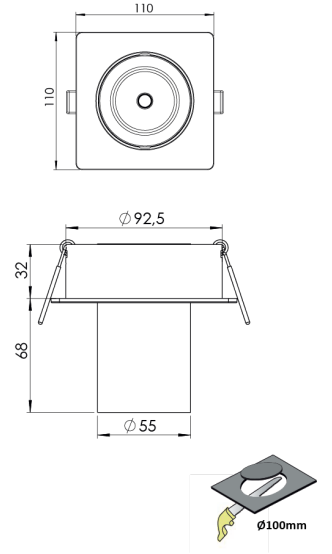

Ürün Ailesi	Halo
Ayarlanabilirlik	Ayarlanabilir: 30° & 30°
Renk	Beyaz- Siyah- Gri- RAL
Montaj Tipi	Ayarlanabilir Sıva Altı
Gövde	Elektrostatik toz boyalı alüminyum ekstrüzyon gövde
Işık Kaynağı	COB LED
Işık Rengi	2700-3000-4000-5000-6500K
Renksel Geriverim	CRI>80,CRI>90
Güç	7 W
Güç Faktörü	Pf>90
Verimlilik	103lm/W
Işık Açısı	15°,24°,36°,60°
Işık Akısı	721 lm
Çalışma Gerilimi	220-240V AC / 50-60 Hz
Işık Kaynağı Ömrü	50.000 saat LED kullanım ömrü
Optik	Yüksek verimli reflektör ve PC cam
Kontrol Tipi	On/Off – Dali
Elektrik Yalıtım Sınıfı	Class II
Opsiyonel Özellikler	Acil durum kiti sistemi entegre edilebilir
Sızdırmazlık	IP20
Ağırlık	0,8 Kg
Ölçü	110 x 100mm

## ÖLÇÜLER

Lümen değeri 4000K değerine göre verilmiştir.

Armatür F işaretlidir ve normal yanıcı yüzeyler üzerine doğrudan monte edilmek için uygundur.

Tüm bileşenler 5 yıl sınırlı garanti kapsamındadır. Ürünün doğru şekilde monte edilmesi için yetkili bir elektrikçi tarafından kurulum yapılması zorunludur.