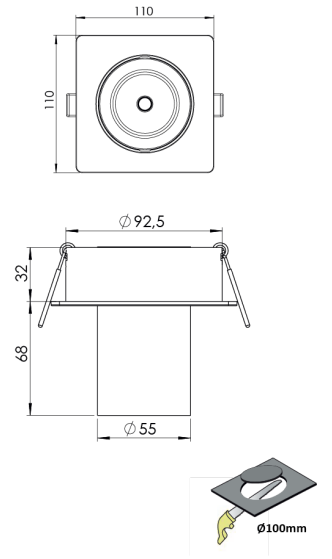

Ürün Ailesi	Halo
Ayarlanabilirlik	Ayarlanabilir: 30° & 30°
Renk	Beyaz- Siyah- Gri- RAL
Montaj Tipi	Ayarlanabilir Sıva Altı
Gövde	Elektrostatik toz boyalı alüminyum ekstrüzyon gövde
Işık Kaynağı	COB LED
Işık Rengi	2700-3000-4000-5000-6500K
Renksel Geriverim	CRI>80,CRI>90
Güç	9 W
Güç Faktörü	Pf>90
Verimlilik	103lm/W
Işık Açısı	15°,24°,36°,60°
Işık Akısı	927 lm
Çalışma Gerilimi	220-240V AC / 50-60 Hz
Işık Kaynağı Ömrü	50.000 saat LED kullanım ömrü
Optik	Yüksek verimli reflektör ve PC cam
Kontrol Tipi	On/Off – Dali
Elektrik Yalıtım Sınıfı	Class II
Opsiyonel Özellikler	Acil durum kiti sistemi entegre edilebilir
Sızdırmazlık	IP20
Ağırlık	0,8 Kg
Ölçü	110 x 100mm

## ÖLÇÜLER

Lümen değeri 4000K değerine göre verilmiştir.

Armatür F işaretlidir ve normal yanıcı yüzeyler üzerine doğrudan monte edilmek için uygundur.

Tüm bileşenler 5 yıl sınırlı garanti kapsamındadır. Ürünün doğru şekilde monte edilmesi için yetkili bir elektrikçi tarafından kurulum yapılması zorunludur.