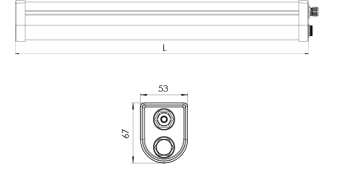

Ürün Ailesi	Helios
Ayarlanabilirlik	Sabit
Renk	Beyaz
Montaj Tipi	Etanj
Gövde	Polikarbon ekstrüzyon gövde
Işık Kaynağı	MP LED
Işık Rengi	2700-3000-4000-5000-6500K
Renksel Geriverim	CRI>80 , CRI>90
Güç	19 W
Güç Faktörü	Pf>90
Verimlilik	133lm/W
Işık Açısı	120°
Işık Akısı	2527 lm
Çalışma Gerilimi	220-240V AC / 50-60 Hz
Işık Kaynağı Ömrü	50.000 saat LED kullanım ömrü
Optik	Yüksek verimli opal polikarbon difüzör
Kontrol Tipi	On/Off
Elektrik Yalıtım Sınıfı	Class I
Opsiyonel Özellikler	Acil durum kiti sistemi entegre edilebilir
Sızdırmazlık	IP65
Ağırlık	0,9 Kg
Ölçü	53 X 67 mm - L : 570 mm

ÖLÇÜLER

Lümen değeri 5000K değerine göre verilmiştir.

Armatür F işaretlidir ve normal yanıcı yüzeyler üzerine doğrudan monte edilmek için uygundur.

Tüm bileşenler 5 yıl sınırlı garanti kapsamındadır. Ürünün doğru şekilde monte edilmesi için yetkili bir elektrikçi tarafından kurulum yapılması zorunludur.