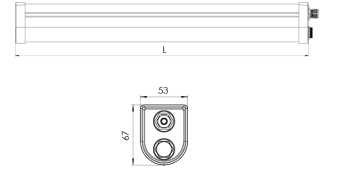

Ürün Ailesi	Helios
Ayarlanabilirlik	Sabit
Renk	Beyaz
Montaj Tipi	Etanj
Gövde	Polikarbon ekstrüzyon gövde
Işık Kaynağı	MP LED
Işık Rengi	2700-3000-4000-5000-6500K
Renksel Geriverim	CRI>80 , CRI>90
Güç	30 W
Güç Faktörü	Pf>90
Verimlilik	133lm/W
Işık Açısı	120°
Işık Akısı	3990 lm
Çalışma Gerilimi	220-240V AC / 50-60 Hz
Işık Kaynağı Ömrü	50.000 saat LED kullanım ömrü
Optik	Yüksek verimli opal polikarbon difüzör
Kontrol Tipi	On/Off
Elektrik Yalıtım Sınıfı	Class I
Opsiyonel Özellikler	Acil durum kiti sistemi entegre edilebilir
Sızdırmazlık	IP65
Ağırlık	1,6 Kg
Ölçü	53 X 67 mm - L : 1200 mm

ÖLÇÜLER

Lümen değeri 5000K değerine göre verilmiştir.

Armatür F işaretlidir ve normal yanıcı yüzeyler üzerine doğrudan monte edilmek için uygundur.

Tüm bileşenler 5 yıl sınırlı garanti kapsamındadır. Ürünün doğru şekilde monte edilmesi için yetkili bir elektrikçi tarafından kurulum yapılması zorunludur.