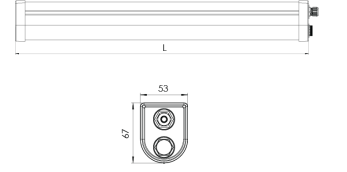

Ürün Ailesi	Helios
Ayarlanabilirlik	Sabit
Renk	Beyaz
Montaj Tipi	Etanj
Gövde	Polikarbon ekstrüzyon gövde
Işık Kaynağı	MP LED
Işık Rengi	2700-3000-4000-5000-6500K
Renksel Geriverim	CRI>80 , CRI>90
Güç	37 W
Güç Faktörü	Pf>90
Verimlilik	133lm/W
Işık Açısı	120°
Işık Akısı	4921 lm
Çalışma Gerilimi	220-240V AC / 50-60 Hz
Işık Kaynağı Ömrü	50.000 saat LED kullanım ömrü
Optik	Yüksek verimli opal polikarbon difüzör
Kontrol Tipi	On/Off
Elektrik Yalıtım Sınıfı	Class I
Opsiyonel Özellikler	Acil durum kiti sistemi entegre edilebilir
Sızdırmazlık	IP65
Ağırlık	1,6 Kg
Ölçü	53 X 67 mm - L : 1200 mm

## ÖLÇÜLER

Lümen değeri 5000K değerine göre verilmiştir.

Armatür F işaretlidir ve normal yanıcı yüzeyler üzerine doğrudan monte edilmek için uygundur.

Tüm bileşenler 5 yıl sınırlı garanti kapsamındadır. Ürünün doğru şekilde monte edilmesi için yetkili bir elektrikçi tarafından kurulum yapılması zorunludur.