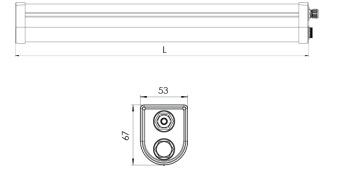

Ürün Ailesi	Helios
Ayarlanabilirlik	Sabit
Renk	Beyaz
Montaj Tipi	Etanj
Gövde	Polikarbon ekstrüzyon gövde
Işık Kaynağı	MP LED
Işık Rengi	2700-3000-4000-5000-6500K
Renksel Geriverim	CRI>80 , CRI>90
Güç	55 W
Güç Faktörü	Pf>90
Verimlilik	133lm/W
Işık Açısı	120°
Işık Akısı	7315 lm
Çalışma Gerilimi	220-240V AC / 50-60 Hz
Işık Kaynağı Ömrü	50.000 saat LED kullanım ömrü
Optik	Yüksek verimli opal polikarbon difüzör
Kontrol Tipi	On/Off
Elektrik Yalıtım Sınıfı	Class I
Opsiyonel Özellikler	Acil durum kiti sistemi entegre edilebilir
Sızdırmazlık	IP65
Ağırlık	2,1 Kg
Ölçü	53 X 67 mm - L : 14700 mm

ÖLÇÜLER

Lümen değeri 5000K değerine göre verilmiştir.

Armatür F işaretlidir ve normal yanıcı yüzeyler üzerine doğrudan monte edilmek için uygundur.

Tüm bileşenler 5 yıl sınırlı garanti kapsamındadır. Ürünün doğru şekilde monte edilmesi için yetkili bir elektrikçi tarafından kurulum yapılması zorunludur.