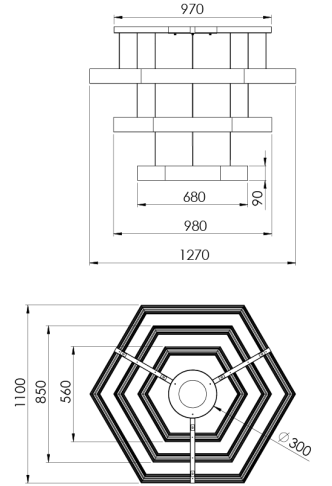

Ürün Ailesi	Hex
Ayarlanabilirlik	Sabit
Renk	Beyaz- Siyah- Gri- RAL
Montaj Tipi	Sarkıt
Gövde	Elektrostatik toz boyalı alüminyum ekstrüzyon gövde
Işık Kaynağı	MP LED
Işık Rengi	2700-3000-4000-5000-6500K
Renksel Geriverim	CRI>80
Güç	249 W
Güç Faktörü	Pf>90
Verimlilik	65lm/W
Işık Açısı	120°
Işık Akısı	16485 lm
Çalışma Gerilimi	220-240V AC / 50-60 Hz
Işık Kaynağı Ömrü	50.000 saat LED kullanım ömrü
Optik	Yüksek verimli opal difüzör
Kontrol Tipi	On/Off
Elektrik Yalıtım Sınıfı	Class II
Opsiyonel Özellikler	Acil durum kiti sistemi entegre edilebilir
Sızdırmazlık	IP20
Ağırlık	16,5 Kg
Ölçü	55 x 90 - 1100+850+560 mm

ÖLÇÜLER

Lümen değeri 4000K değerine göre verilmiştir.

Armatür F işaretlidir ve normal yanıcı yüzeyler üzerine doğrudan monte edilmek için uygundur.

Tüm bileşenler 5 yıl sınırlı garanti kapsamındadır. Ürünün doğru şekilde monte edilmesi için yetkili bir elektrikçi tarafından kurulum yapılması zorunludur.