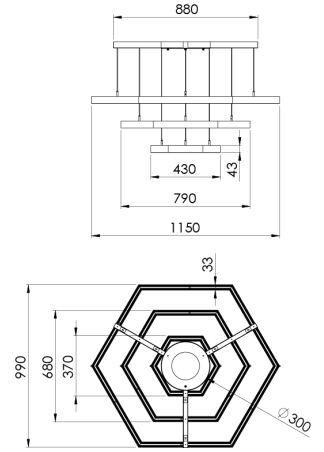

Ürün Ailesi	Hex
Ayarlanabilirlik	Sabit
Renk	Beyaz- Siyah- Gri- RAL
Montaj Tipi	Sarkıt
Gövde	Elektrostatik toz boyalı alüminyum ekstrüzyon gövde
Işık Kaynağı	MP LED
Işık Rengi	2700-3000-4000-5000-6500K
Renksel Geriverim	CRI>80
Güç	168 W
Güç Faktörü	Pf>90
Verimlilik	75lm/W
Işık Açısı	120°
Işık Akısı	12600 lm
Çalışma Gerilimi	220-240V AC / 50-60 Hz
Işık Kaynağı Ömrü	50.000 saat LED kullanım ömrü
Optik	Yüksek verimli opal difüzör
Kontrol Tipi	On/Off
Elektrik Yalıtım Sınıfı	Class II
Opsiyonel Özellikler	Acil durum kiti sistemi entegre edilebilir
Sızdırmazlık	IP20
Ağırlık	8,5 Kg
Ölçü	33 x 43 - 990+680+370 mm

## ÖLÇÜLER

Lümen değeri 4000K değerine göre verilmiştir.

Armatür F işaretlidir ve normal yanıcı yüzeyler üzerine doğrudan monte edilmek için uygundur.

Tüm bileşenler 5 yıl sınırlı garanti kapsamındadır. Ürünün doğru şekilde monte edilmesi için yetkili bir elektrikçi tarafından kurulum yapılması zorunludur.