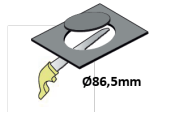

Ürün Ailesi	Isen
Ayarlanabilirlik	Sabit
Renk	Beyaz- Siyah- Gri- RAL
Montaj Tipi	Çerçevesiz
Gövde	Elektrostatik toz boyalı alüminyum döküm gövde
Işık Kaynağı	COB LED
Işık Rengi	2700-3000-4000-5000-6500K
Renksel Geriverim	CRI>80,CRI>90
Güç	14 W
Güç Faktörü	Pf>90
Verimlilik	100lm/W
Işık Açısı	15°,25°,38°
Işık Akısı	1400 lm
Çalışma Gerilimi	220-240V AC / 50-60 Hz
Işık Kaynağı Ömrü	50.000 saat LED kullanım ömrü
Optik	Yüksek verimli reflektör ve PC cam
Kontrol Tipi	On/Off- Dali
Elektrik Yalıtım Sınıfı	Class II
Opsiyonel Özellikler	Acil durum kiti sistemi entegre edilebilir
Sızdırmazlık	IP20
Ağırlık	0,55 Kg
Ölçü	Ø84,5 x 80mm

ÖLÇÜLER

Lümen değeri 4000K değerine göre verilmiştir.

Armatür F işaretlidir ve normal yanıcı yüzeyler üzerine doğrudan monte edilmek için uygundur.

Tüm bileşenler 5 yıl sınırlı garanti kapsamındadır. Ürünün doğru şekilde monte edilmesi için yetkili bir elektrikçi tarafından kurulum yapılması zorunludur.