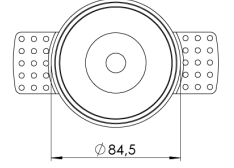

Ürün Ailesi	Isen
Ayarlanabilirlik	Sabit
Renk	Beyaz- Siyah- Gri- RAL
Montaj Tipi	Çerçevesiz
Gövde	Elektrostatik toz boyalı alüminyum döküm gövde
Işık Kaynağı	COB LED
Işık Rengi	2700-3000-4000-5000-6500K
Renksel Geriverim	CRI>80,CRI>90
Güç	14 W
Güç Faktörü	Pf>90
Verimlilik	100lm/W
Işık Açısı	15°,25°,38°
Işık Akısı	1400 lm
Çalışma Gerilimi	220-240V AC / 50-60 Hz
Işık Kaynağı Ömrü	50.000 saat LED kullanım ömrü
Optik	Yüksek verimli reflektör ve PC cam
Kontrol Tipi	On/Off- Dali
Elektrik Yalıtım Sınıfı	Class II
Opsiyonel Özellikler	Acil durum kiti sistemi entegre edilebilir
Sızdırmazlık	IP20
Ağırlık	0,55 Kg
Ölçü	Ø84,5 x 80mm

ÖLÇÜLER

Lümen değeri 4000K değerine göre verilmiştir.

Armatür F işaretlidir ve normal yanıcı yüzeyler üzerine doğrudan monte edilmek için uygundur.

Tüm bileşenler 5 yıl sınırlı garanti kapsamındadır. Ürünün doğru şekilde monte edilmesi için yetkili bir elektrikçi tarafından kurulum yapılması zorunludur.