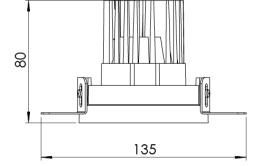

Ürün Ailesi	Isen
Ayarlanabilirlik	Sabit
Renk	Beyaz- Siyah- Gri- RAL
Montaj Tipi	Çerçevesiz
Gövde	Elektrostatik toz boyalı alüminyum döküm gövde
Işık Kaynağı	COB LED
Işık Rengi	2700-3000-4000-5000-6500K
Renksel Geriverim	CRI>80,CRI>90
Güç	14 W
Güç Faktörü	Pf>90
Verimlilik	100lm/W
Işık Açısı	15°,25°,38°
Işık Akısı	1400 lm
Çalışma Gerilimi	220-240V AC / 50-60 Hz
Işık Kaynağı Ömrü	50.000 saat LED kullanım ömrü
Optik	Yüksek verimli reflektör ve PC cam
Kontrol Tipi	On/Off- Dali
Elektrik Yalıtım Sınıfı	Class II
Opsiyonel Özellikler	Acil durum kiti sistemi entegre edilebilir
Sızdırmazlık	IP20
Ağırlık	0,55 Kg
Ölçü	Ø84,5 x 80mm

ÖLÇÜLER

Lümen değeri 4000K değerine göre verilmiştir.

Armatür F işaretlidir ve normal yanıcı yüzeyler üzerine doğrudan monte edilmek için uygundur.

Tüm bileşenler 5 yıl sınırlı garanti kapsamındadır. Ürünün doğru şekilde monte edilmesi için yetkili bir elektrikçi tarafından kurulum yapılması zorunludur.