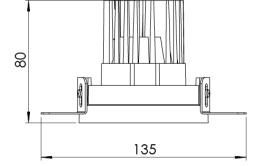

Ürün Ailesi	Isen
Ayarlanabilirlik	Sabit
Renk	Beyaz- Siyah- Gri- RAL
Montaj Tipi	Çerçevesiz
Gövde	Elektrostatik toz boyalı alüminyum döküm gövde
Işık Kaynağı	COB LED
Işık Rengi	2700-3000-4000-5000-6500K
Renksel Geriverim	CRI>80,CRI>90
Güç	7 W
Güç Faktörü	Pf>90
Verimlilik	100lm/W
Işık Açısı	15°,25°,38°
Işık Akısı	700 lm
Çalışma Gerilimi	220-240V AC / 50-60 Hz
Işık Kaynağı Ömrü	50.000 saat LED kullanım ömrü
Optik	Yüksek verimli reflektör ve PC cam
Kontrol Tipi	On/Off- Dali
Elektrik Yalıtım Sınıfı	Class II
Opsiyonel Özellikler	Acil durum kiti sistemi entegre edilebilir
Sızdırmazlık	IP20
Ağırlık	0,55 Kg
Ölçü	Ø84,5 x 80mm

ÖLÇÜLER

Lümen değeri 4000K değerine göre verilmiştir.

Armatür F işaretlidir ve normal yanıcı yüzeyler üzerine doğrudan monte edilmek için uygundur.

Tüm bileşenler 5 yıl sınırlı garanti kapsamındadır. Ürünün doğru şekilde monte edilmesi için yetkili bir elektrikçi tarafından kurulum yapılması zorunludur.