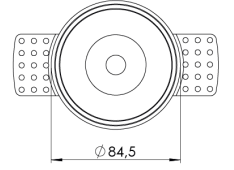

Ürün Ailesi	Isen
Ayarlanabilirlik	Sabit
Renk	Beyaz- Siyah- Gri- RAL
Montaj Tipi	Çerçevesiz
Gövde	Elektrostatik toz boyalı alüminyum döküm gövde
Işık Kaynağı	COB LED
Işık Rengi	2700-3000-4000-5000-6500K
Renksel Geriverim	CRI>80,CRI>90
Güç	7 W
Güç Faktörü	Pf>90
Verimlilik	100lm/W
Işık Açısı	15°,25°,38°
Işık Akısı	700 lm
Çalışma Gerilimi	220-240V AC / 50-60 Hz
Işık Kaynağı Ömrü	50.000 saat LED kullanım ömrü
Optik	Yüksek verimli reflektör ve PC cam
Kontrol Tipi	On/Off- Dali
Elektrik Yalıtım Sınıfı	Class II
Opsiyonel Özellikler	Acil durum kiti sistemi entegre edilebilir
Sızdırmazlık	IP20
Ağırlık	0,55 Kg
Ölçü	Ø84,5 x 80mm

ÖLÇÜLER

Lümen değeri 4000K değerine göre verilmiştir.

Armatür F işaretlidir ve normal yanıcı yüzeyler üzerine doğrudan monte edilmek için uygundur.

Tüm bileşenler 5 yıl sınırlı garanti kapsamındadır. Ürünün doğru şekilde monte edilmesi için yetkili bir elektrikçi tarafından kurulum yapılması zorunludur.