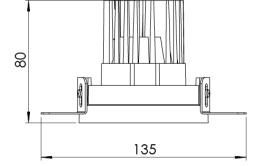

Ürün Ailesi	Isen
Ayarlanabilirlik	Sabit
Renk	Beyaz- Siyah- Gri- RAL
Montaj Tipi	Çerçevesiz
Gövde	Elektrostatik toz boyalı alüminyum döküm gövde
Işık Kaynağı	COB LED
Işık Rengi	2700-3000-4000-5000-6500K
Renksel Geriverim	CRI>80,CRI>90
Güç	9 W
Güç Faktörü	Pf>90
Verimlilik	100lm/W
Işık Açısı	15°,25°,38°
Işık Akısı	900 lm
Çalışma Gerilimi	220-240V AC / 50-60 Hz
Işık Kaynağı Ömrü	50.000 saat LED kullanım ömrü
Optik	Yüksek verimli reflektör ve PC cam
Kontrol Tipi	On/Off- Dali
Elektrik Yalıtım Sınıfı	Class II
Opsiyonel Özellikler	Acil durum kiti sistemi entegre edilebilir
Sızdırmazlık	IP20
Ağırlık	0,55 Kg
Ölçü	Ø84,5 x 80mm

ÖLÇÜLER

Lümen değeri 4000K değerine göre verilmiştir.

Armatür F işaretlidir ve normal yanıcı yüzeyler üzerine doğrudan monte edilmek için uygundur.

Tüm bileşenler 5 yıl sınırlı garanti kapsamındadır. Ürünün doğru şekilde monte edilmesi için yetkili bir elektrikçi tarafından kurulum yapılması zorunludur.