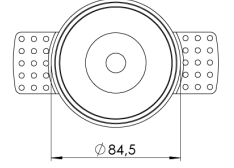

Ürün Ailesi	Isen
Ayarlanabilirlik	Sabit
Renk	Beyaz- Siyah- Gri- RAL
Montaj Tipi	Çerçevesiz
Gövde	Elektrostatik toz boyalı alüminyum döküm gövde
Işık Kaynağı	COB LED
Işık Rengi	2700-3000-4000-5000-6500K
Renksel Geriverim	CRI>80,CRI>90
Güç	9 W
Güç Faktörü	Pf>90
Verimlilik	100lm/W
Işık Açısı	15°,25°,38°
Işık Akısı	900 lm
Çalışma Gerilimi	220-240V AC / 50-60 Hz
Işık Kaynağı Ömrü	50.000 saat LED kullanım ömrü
Optik	Yüksek verimli reflektör ve PC cam
Kontrol Tipi	On/Off- Dali
Elektrik Yalıtım Sınıfı	Class II
Opsiyonel Özellikler	Acil durum kiti sistemi entegre edilebilir
Sızdırmazlık	IP20
Ağırlık	0,55 Kg
Ölçü	Ø84,5 x 80mm

ÖLÇÜLER

Lümen değeri 4000K değerine göre verilmiştir.

Armatür F işaretlidir ve normal yanıcı yüzeyler üzerine doğrudan monte edilmek için uygundur.

Tüm bileşenler 5 yıl sınırlı garanti kapsamındadır. Ürünün doğru şekilde monte edilmesi için yetkili bir elektrikçi tarafından kurulum yapılması zorunludur.