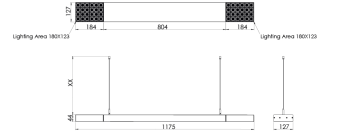

Ürün Ailesi	Ivar
Ayarlanabilirlik	Ayarlanabilir: 90° & 90°
Renk	Beyaz- Siyah- Gri- RAL
Montaj Tipi	Sarkıt
Gövde	Elektrostatik toz boyalı alüminyum ekstrüzyon gövde
Işık Kaynağı	HP LED
Işık Rengi	2700-3000-4000-5000-6500K
Renksel Geriverim	CRI>80
Güç	76 W
Güç Faktörü	Pf>90
Verimlilik	100lm/W
Işık Açısı	25°,40°
Işık Akısı	7600 lm
Çalışma Gerilimi	220-240V AC / 50-60 Hz
Işık Kaynağı Ömrü	50.000 saat LED kullanım ömrü
Optik	Yüksek verimli termoplastik optik ve kamaşma önleyici lens
Kontrol Tipi	On/Off- Dali
Elektrik Yalıtım Sınıfı	Class II
Opsiyonel Özellikler	Acil durum kiti sistemi entegre edilebilir
Sızdırmazlık	IP20
Ağırlık	4 Kg
Ölçü	127 x 1175 x 44 mm

## ÖLÇÜLER

Lümen değeri 3000K değerine göre verilmiştir.

Armatür F işaretlidir ve normal yanıcı yüzeyler üzerine doğrudan monte edilmek için uygundur.

Tüm bileşenler 5 yıl sınırlı garanti kapsamındadır. Ürünün doğru şekilde monte edilmesi için yetkili bir elektrikçi tarafından kurulum yapılması zorunludur.