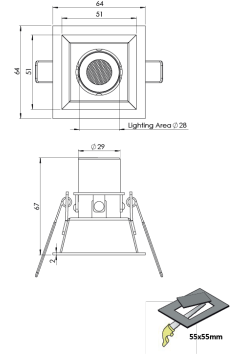

Ürün Ailesi	Kalen
Ayarlanabilirlik	Ayarlanabilir: 15°&15°
Renk	Beyaz- Siyah- Gri- RAL
Montaj Tipi	Ayarlanabilir Sıva Altı
Gövde	Elektrostatik toz boyalı alüminyum döküm gövde
Işık Kaynağı	HP LED
Işık Rengi	2700-3000-4000-5000-6500K
Renksel Geriverim	CRI>80
Güç	1 W
Güç Faktörü	Pf>90
Verimlilik	80lm/W
Işık Açısı	10°,25°,40°,60°
Işık Akısı	80 lm
Çalışma Gerilimi	220-240V AC / 50-60 Hz
Işık Kaynağı Ömrü	50.000 saat LED kullanım ömrü
Optik	Yüksek verimli akrilik lens
Kontrol Tipi	On/Off – Dali
Elektrik Yalıtım Sınıfı	Class II
Opsiyonel Özellikler	Acil durum kiti sistemi entegre edilebilir
Sızdırmazlık	IP20
Ağırlık	0,4 Kg
Ölçü	64 x 64 x 67 mm

ÖLÇÜLER

Lümen değeri 3000K değerine göre verilmiştir.

Armatür F işaretlidir ve normal yanıcı yüzeyler üzerine doğrudan monte edilmek için uygundur.

Tüm bileşenler 5 yıl sınırlı garanti kapsamındadır. Ürünün doğru şekilde monte edilmesi için yetkili bir elektrikçi tarafından kurulum yapılması zorunludur.