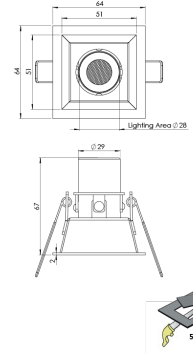

Ürün Ailesi	Kalen
Ayarlanabilirlik	Ayarlanabilir: 15°&15°
Renk	Beyaz- Siyah- Gri- RAL
Montaj Tipi	Ayarlanabilir Sıva Altı
Gövde	Elektrostatik toz boyalı alüminyum döküm gövde
Işık Kaynağı	HP LED
Işık Rengi	2700-3000-4000-5000-6500K
Renksel Geriverim	CRI>80
Güç	3 W
Güç Faktörü	Pf>90
Verimlilik	80lm/W
Işık Açısı	10°,25°,40°,60°
Işık Akısı	240 lm
Çalışma Gerilimi	220-240V AC / 50-60 Hz
Işık Kaynağı Ömrü	50.000 saat LED kullanım ömrü
Optik	Yüksek verimli akrilik lens
Kontrol Tipi	On/Off – Dali
Elektrik Yalıtım Sınıfı	Class II
Opsiyonel Özellikler	Acil durum kiti sistemi entegre edilebilir
Sızdırmazlık	IP20
Ağırlık	0,4 Kg
Ölçü	65 x 64 x 67 mm

ÖLÇÜLER

Lümen değeri 3000K değerine göre verilmiştir.

Armatür F işaretlidir ve normal yanıcı yüzeyler üzerine doğrudan monte edilmek için uygundur.

Tüm bileşenler 5 yıl sınırlı garanti kapsamındadır. Ürünün doğru şekilde monte edilmesi için yetkili bir elektrikçi tarafından kurulum yapılması zorunludur.