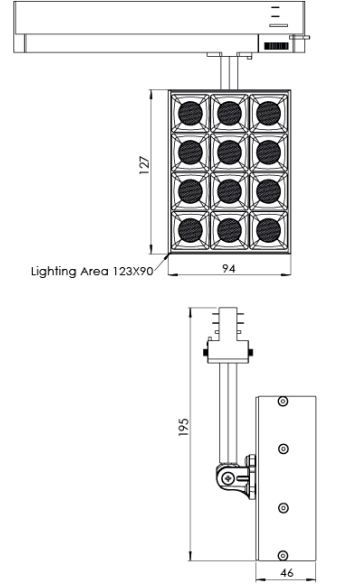

<b>Ürün Ailesi</b>	Karo
<b>Ayarlanabilirlik</b>	Ayarlanabilir: 350° - 90°
<b>Renk</b>	Beyaz- Siyah- Gri- RAL
<b>Montaj Tipi</b>	Ray Spot
<b>Gövde</b>	Elektrostatik toz boyalı alüminyum ekstrüzyon gövde
<b>Işık Kaynağı</b>	HP LED
<b>Işık Rengi</b>	2700-3000-4000-5000-6500K
<b>Renksel Geriverim</b>	CRI>80
<b>Güç</b>	19 W
<b>Güç Faktörü</b>	Pf>90
<b>Verimlilik</b>	100lm/W
<b>Işık Açısı</b>	25°,40°
<b>Işık Akısı</b>	1900 lm
<b>Çalışma Gerilimi</b>	220-240V AC / 50-60 Hz
<b>Işık Kaynağı Ömrü</b>	50.000 saat LED kullanım ömrü
<b>Optik</b>	Yüksek verimli termoplastik optik ve kamaşma önleyici lens
<b>Kontrol Tipi</b>	On/Off
<b>Elektrik Yalıtım Sınıfı</b>	Class II
<b>Opsiyonel Özellikler</b>	
<b>Sızdırmazlık</b>	IP20
<b>Ağırlık</b>	1,05 Kg
<b>Ölçü</b>	94 x 127 mm

## ÖLÇÜLER

Lümen değeri 3000K değerine göre verilmiştir.

Armatür F işaretlidir ve normal yanıcı yüzeyler üzerine doğrudan monte edilmek için uygundur.

Tüm bileşenler 5 yıl sınırlı garanti kapsamındadır. Ürünün doğru şekilde monte edilmesi için yetkili bir elektrikçi tarafından kurulum yapılması zorunludur.