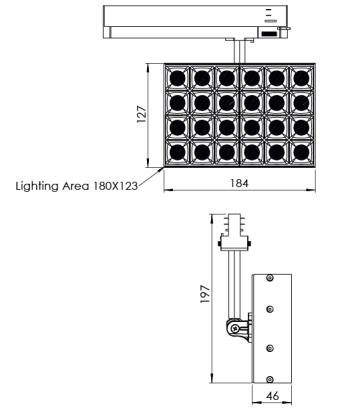

<b>Ürün Ailesi</b>	Karo
<b>Ayarlanabilirlik</b>	Ayarlanabilir: 350° - 90°
<b>Renk</b>	Beyaz- Siyah- Gri- RAL
<b>Montaj Tipi</b>	Ray Spot
<b>Gövde</b>	Elektrostatik toz boyalı alüminyum ekstrüzyon gövde
<b>Işık Kaynağı</b>	HP LED
<b>Işık Rengi</b>	2700-3000-4000-5000-6500K
<b>Renksel Geriverim</b>	CRI>80
<b>Güç</b>	38 W
<b>Güç Faktörü</b>	Pf>90
<b>Verimlilik</b>	100lm/W
<b>Işık Açısı</b>	25°,40°
<b>Işık Akısı</b>	3800 lm
<b>Çalışma Gerilimi</b>	220-240V AC / 50-60 Hz
<b>Işık Kaynağı Ömrü</b>	50.000 saat LED kullanım ömrü
<b>Optik</b>	Yüksek verimli termoplastik optik ve kamaşma önleyici lens
<b>Kontrol Tipi</b>	On/Off
<b>Elektrik Yalıtım Sınıfı</b>	Class II
<b>Opsiyonel Özellikler</b>	
<b>Sızdırmazlık</b>	IP20
<b>Ağırlık</b>	1,4 Kg
<b>Ölçü</b>	127 x 184 mm

## ÖLÇÜLER

Lümen değeri 3000K değerine göre verilmiştir.

Armatür F işaretlidir ve normal yanıcı yüzeyler üzerine doğrudan monte edilmek için uygundur.

Tüm bileşenler 5 yıl sınırlı garanti kapsamındadır. Ürünün doğru şekilde monte edilmesi için yetkili bir elektrikçi tarafından kurulum yapılması zorunludur.