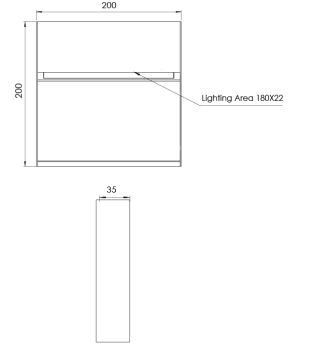

Ürün Ailesi	Kavia
Ayarlanabilirlik	Sabit
Renk	Beyaz- Siyah- Gri- RAL
Montaj Tipi	Sıva Üstü
Gövde	Elektrostatik toz boyalı alüminyum gövde
Işık Kaynağı	HPLLED
Işık Rengi	2700-3000-4000-5000-6500K
Renksel Geriverim	CRI>80,CRI>90
Güç	5 W
Güç Faktörü	Pf>90
Verimlilik	72lm/W
Işık Açısı	
Işık Akısı	360 lm
Çalışma Gerilimi	220-240V AC / 50-60 Hz
Işık Kaynağı Ömrü	50.000 saat LED kullanım ömrü
Optik	Yüksek verimli akrilik lens
Kontrol Tipi	On/Off
Elektrik Yalıtım Sınıfı	Class II
Opsiyonel Özellikler	
Sızdırmazlık	IP20
Ağırlık	1 Kg
Ölçü	200 X 200 X 35 mm

ÖLÇÜLER

Lümen değeri 3000K değerine göre verilmiştir.

Armatür F işaretlidir ve normal yanıcı yüzeyler üzerine doğrudan monte edilmek için uygundur.

Tüm bileşenler 5 yıl sınırlı garanti kapsamındadır. Ürünün doğru şekilde monte edilmesi için yetkili bir elektrikçi tarafından kurulum yapılması zorunludur.