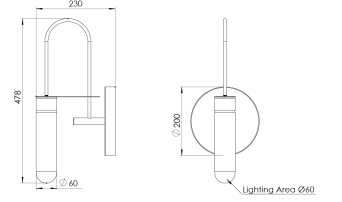

Ürün Ailesi	Kayla
Ayarlanabilirlik	Sabit
Renk	Beyaz- Siyah- Gri- RAL
Montaj Tipi	Sıva Üstü
Gövde	Elektrostatik toz boyalı alüminyum gövde
Işık Kaynağı	E-27 LED LAMP
Işık Rengi	2700-3000-4000-5000-6500K
Renksel Geriverim	
Güç	9 W
Güç Faktörü	Pf>90
Verimlilik	90lm/W
Işık Açısı	120°
Işık Akısı	810 lm
Çalışma Gerilimi	220-240V AC / 50-60 Hz
Işık Kaynağı Ömrü	50.000 saat LED kullanım ömrü
Optik	
Kontrol Tipi	On/Off- Dali
Elektrik Yalıtım Sınıfı	Class I
Opsiyonel Özellikler	
Sızdırmazlık	IP20
Ağırlık	1,3 Kg
Ölçü	Ø60 x 478 x 230 mm

ÖLÇÜLER

Lümen değeri 3000K değerine göre verilmiştir.

Armatür F işaretlidir ve normal yanıcı yüzeyler üzerine doğrudan monte edilmek için uygundur.

Tüm bileşenler 5 yıl sınırlı garanti kapsamındadır. Ürünün doğru şekilde monte edilmesi için yetkili bir elektrikçi tarafından kurulum yapılması zorunludur.