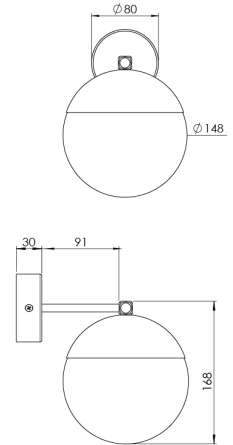

Ürün Ailesi	Kayla
Ayarlanabilirlik	Sabit
Renk	Beyaz- Siyah- Gri- RAL
Montaj Tipi	Sıva Üstü
Gövde	Elektrostatik toz boyalı metal gövde
Işık Kaynağı	E-14 LED LAMP
Işık Rengi	3000K
Renksel Geriverim	
Güç	7 W
Güç Faktörü	Pf>90
Verimlilik	115lm/W
Işık Açısı	
Işık Akısı	806 lm
Çalışma Gerilimi	220-240V AC / 50-60 Hz
Işık Kaynağı Ömrü	50.000 saat LED kullanım ömrü
Optik	Opal renk cam
Kontrol Tipi	On/Off
Elektrik Yalıtım Sınıfı	Class I
Opsiyonel Özellikler	
Sızdırmazlık	IP20
Ağırlık	0,6 Kg
Ölçü	Ø148 x 168mm

ÖLÇÜLER

Lümen değeri 3000K değerine göre verilmiştir.

Armatür F işaretlidir ve normal yanıcı yüzeyler üzerine doğrudan monte edilmek için uygundur.

Tüm bileşenler 5 yıl sınırlı garanti kapsamındadır. Ürünün doğru şekilde monte edilmesi için yetkili bir elektrikçi tarafından kurulum yapılması zorunludur.