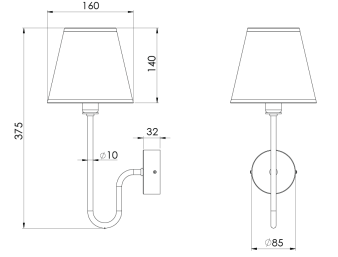

| | |
|-------------------------|-------------------------------|
| Ürün Ailesi | Kayla |
| Ayarlanabilirlik | Sabit |
| Renk | Siyah |
| Montaj Tipi | Sıva Üstü |
| Gövde | |
| Işık Kaynağı | E-14 LED LAMP |
| Işık Rengi | 2700K |
| Renksel Geriverim | |
| Güç | 6 W |
| Güç Faktörü | Pf>90 |
| Verimlilik | 78lm/W |
| Işık Açısı | |
| Işık Akısı | 470 lm |
| Çalışma Gerilimi | 220-240V AC / 50-60 Hz |
| Işık Kaynağı Ömrü | 50.000 saat LED kullanım ömrü |
| Optik | |
| Kontrol Tipi | On/Off |
| Elektrik Yalıtım Sınıfı | Class I |
| Opsiyonel Özellikler | |
| Sızdırmazlık | IP20 |
| Ağırlık | 0,37 Kg |
| Ölçü | 160 x 140mm |

ÖLÇÜLER

Lümen değeri 2700K değerine göre verilmiştir.

Armatür F işaretlidir ve normal yanıcı yüzeyler üzerine doğrudan monte edilmek için uygundur.

Tüm bileşenler 5 yıl sınırlı garanti kapsamındadır. Ürünün doğru şekilde monte edilmesi için yetkili bir elektrikçi tarafından kurulum yapılması zorunludur.