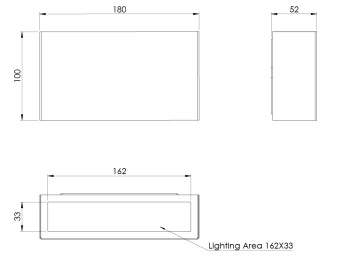

Ürün Ailesi	Kayla
Ayarlanabilirlik	Sabit
Renk	Beyaz- Siyah- Gri- RAL
Montaj Tipi	Sıva Üstü
Gövde	Elektrostatik toz boyalı sac metal gövde
Işık Kaynağı	MP LED
Işık Rengi	2700-3000-4000-5000-6500K
Renksel Geriverim	CRI>80,CRI>90
Güç	9,5 W
Güç Faktörü	Pf>90
Verimlilik	40lm/W
Işık Açısı	
Işık Akısı	380 lm
Çalışma Gerilimi	220-240V AC / 50-60 Hz
Işık Kaynağı Ömrü	50.000 saat LED kullanım ömrü
Optik	Yüksek verimli reflektor ve şeffaf cam
Kontrol Tipi	On/Off
Elektrik Yalıtım Sınıfı	Class I
Opsiyonel Özellikler	
Sızdırmazlık	IP20
Ağırlık	0,95 Kg
Ölçü	100 x 175 x 52 mm

ÖLÇÜLER

Lümen değeri 3000K değerine göre verilmiştir.

Armatür F işaretlidir ve normal yanıcı yüzeyler üzerine doğrudan monte edilmek için uygundur.

Tüm bileşenler 5 yıl sınırlı garanti kapsamındadır. Ürünün doğru şekilde monte edilmesi için yetkili bir elektrikçi tarafından kurulum yapılması zorunludur.