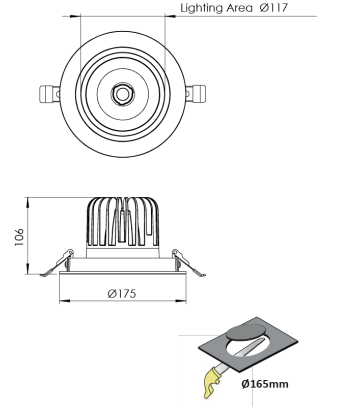

Ürün Ailesi	Kemi
Ayarlanabilirlik	Ayarlanabilir: 22°&22°
Renk	Beyaz- Siyah- Gri- RAL
Montaj Tipi	Ayarlanabilir Sıva Altı
Gövde	Elektrostatik toz boyalı alüminyum döküm gövde
Işık Kaynağı	COB LED
Işık Rengi	2700-3000-4000-5000-6500K
Renksel Geriverim	CRI>80 , CRI>90
Güç	20 W
Güç Faktörü	Pf>90
Verimlilik	105lm/W
Işık Açısı	15° ,24°,40° ,60°
Işık Akısı	2100 lm
Çalışma Gerilimi	220-240V AC / 50-60 Hz
Işık Kaynağı Ömrü	50.000 saat LED kullanım ömrü
Optik	Yüksek verimli reflektör ve PC cam
Kontrol Tipi	On/Off – Dali
Elektrik Yalıtım Sınıfı	Class II
Opsiyonel Özellikler	Acil durum kiti sistemi entegre edilebilir
Sızdırmazlık	IP20
Ağırlık	0,9 Kg
Ölçü	Ø175 x 106 mm

## ÖLÇÜLER

Lümen değeri 4000K değerine göre verilmiştir.

Armatür F işaretlidir ve normal yanıcı yüzeyler üzerine doğrudan monte edilmek için uygundur.

Tüm bileşenler 5 yıl sınırlı garanti kapsamındadır. Ürünün doğru şekilde monte edilmesi için yetkili bir elektrikçi tarafından kurulum yapılması zorunludur.