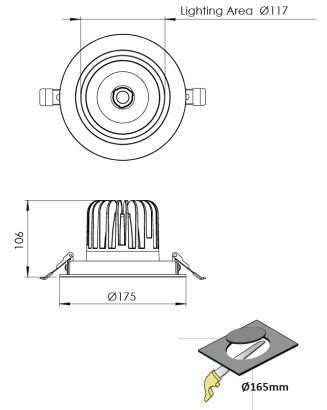

Ürün Ailesi	Kemi
Ayarlanabilirlik	Ayarlanabilir: 22°&22°
Renk	Beyaz- Siyah- Gri- RAL
Montaj Tipi	Ayarlanabilir Sıva Altı
Gövde	Elektrostatik toz boyalı alüminyum döküm gövde
Işık Kaynağı	COB LED
Işık Rengi	2700-3000-4000-5000-6500K
Renksel Geriverim	CRI>80 , CRI>90
Güç	28 W
Güç Faktörü	Pf>90
Verimlilik	105lm/W
Işık Açısı	15° ,24°,40° ,60°
Işık Akısı	2940 lm
Çalışma Gerilimi	220-240V AC / 50-60 Hz
Işık Kaynağı Ömrü	50.000 saat LED kullanım ömrü
Optik	Yüksek verimli reflektör ve PC cam
Kontrol Tipi	On/Off – Dali
Elektrik Yalıtım Sınıfı	Class II
Opsiyonel Özellikler	Acil durum kiti sistemi entegre edilebilir
Sızdırmazlık	IP20
Ağırlık	0,9 Kg
Ölçü	Ø175 x 106 mm

ÖLÇÜLER

Lümen değeri 4000K değerine göre verilmiştir.

Armatür F işaretlidir ve normal yanıcı yüzeyler üzerine doğrudan monte edilmek için uygundur.

Tüm bileşenler 5 yıl sınırlı garanti kapsamındadır. Ürünün doğru şekilde monte edilmesi için yetkili bir elektrikçi tarafından kurulum yapılması zorunludur.