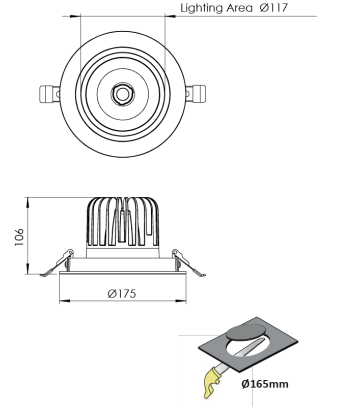

Ürün Ailesi	Kemi
Ayarlanabilirlik	Ayarlanabilir: 22°&22°
Renk	Beyaz- Siyah- Gri- RAL
Montaj Tipi	Ayarlanabilir Sıva Altı
Gövde	Elektrostatik toz boyalı alüminyum döküm gövde
Işık Kaynağı	COB LED
Işık Rengi	2700-3000-4000-5000-6500K
Renksel Geriverim	CRI>80 , CRI>90
Güç	35 W
Güç Faktörü	Pf>90
Verimlilik	105lm/W
Işık Açısı	15° ,24°,40° ,60°
Işık Akısı	3675 lm
Çalışma Gerilimi	220-240V AC / 50-60 Hz
Işık Kaynağı Ömrü	50.000 saat LED kullanım ömrü
Optik	Yüksek verimli reflektör ve PC cam
Kontrol Tipi	On/Off – Dali
Elektrik Yalıtım Sınıfı	Class II
Opsiyonel Özellikler	Acil durum kiti sistemi entegre edilebilir
Sızdırmazlık	IP20
Ağırlık	0,9 Kg
Ölçü	Ø175 x 106 mm

ÖLÇÜLER

Lümen değeri 4000K değerine göre verilmiştir.

Armatür F işaretlidir ve normal yanıcı yüzeyler üzerine doğrudan monte edilmek için uygundur.

Tüm bileşenler 5 yıl sınırlı garanti kapsamındadır. Ürünün doğru şekilde monte edilmesi için yetkili bir elektrikçi tarafından kurulum yapılması zorunludur.