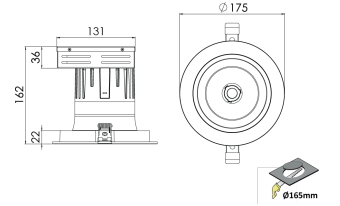

Ürün Ailesi	Kemi
Ayarlanabilirlik	Ayarlanabilir: 22° & 22° - 360°
Renk	Beyaz- Siyah- Gri- RAL
Montaj Tipi	Sıva Altı
Gövde	Döküm alüminyum gövde
Işık Kaynağı	COB LED
Işık Rengi	2700-3000-4000-5000-6500K
Renksel Geriverim	CRI>80 , CRI>90
Güç	14 W
Güç Faktörü	Pf>90
Verimlilik	
Işık Açısı	24°,40°,60°
Işık Akısı	1596 lm
Çalışma Gerilimi	110-120V AC
Işık Kaynağı Ömrü	50.000 saat LED kullanım ömrü
Optik	
Kontrol Tipi	On/Off- Dali
Elektrik Yalıtım Sınıfı	Class II
Opsiyonel Özellikler	
Sızdırmazlık	IP20
Ağırlık	1,8 kg
Ölçü	Ø175 x 162 mm

## ÖLÇÜLER

Lümen değeri 4000K değerine göre verilmiştir.

Armatür F işaretlidir ve normal yanıcı yüzeyler üzerine doğrudan monte edilmek için uygundur.

Tüm bileşenler 5 yıl sınırlı garanti kapsamındadır. Ürünün doğru şekilde monte edilmesi için yetkili bir elektrikçi tarafından kurulum yapılması zorunludur.