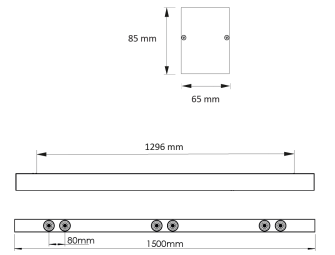

## ÖLÇÜLER

Lümen değeri 4000K değerine göre verilmiştir.

Armatür F işaretlidir ve normal yanıcı yüzeyler üzerine doğrudan monte edilmek için uygundur.

Tüm bileşenler 5 yıl sınırlı garanti kapsamındadır. Ürünün doğru şekilde monte edilmesi için yetkili bir elektrikçi tarafından kurulum yapılması zorunludur.