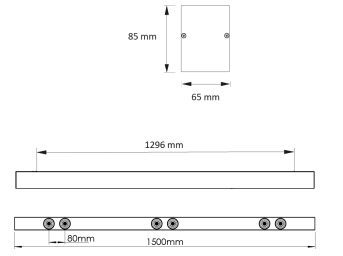

Ürün Ailesi	Kendo
Ayarlanabilirlik	Ayarlanabilir: 15° & 15°
Renk	Beyaz- Siyah- Gri- RAL
Montaj Tipi	Sıva Üstü
Gövde	Elektrostatik toz boyalı alüminyum ekstrüzyon gövde
Işık Kaynağı	HP LED
Işık Rengi	2700-3000-4000-5000-6500K
Renksel Geriverim	CRI>80
Güç	30 W
Güç Faktörü	Pf>90
Verimlilik	109 lm/W, 91 lm/W
Işık Açısı	10°,25°,40°,60°
Işık Akısı	2730 lm
Çalışma Gerilimi	220-240V AC / 50-60 Hz
Işık Kaynağı Ömrü	50.000 saat LED kullanım ömrü
Optik	Yüksek verimli akrilik lens
Kontrol Tipi	On/Off- Dali
Elektrik Yalıtım Sınıfı	Class I
Opsiyonel Özellikler	Acil durum kiti sistemi entegre edilebilir
Sızdırmazlık	IP20
Ağırlık	4,45 Kg
Ölçü	65x85xL1500 mm

ÖLÇÜLER

Lümen değeri 4000K değerine göre verilmiştir.

Armatür F işaretlidir ve normal yanıcı yüzeyler üzerine doğrudan monte edilmek için uygundur.

Tüm bileşenler 5 yıl sınırlı garanti kapsamındadır. Ürünün doğru şekilde monte edilmesi için yetkili bir elektrikçi tarafından kurulum yapılması zorunludur.