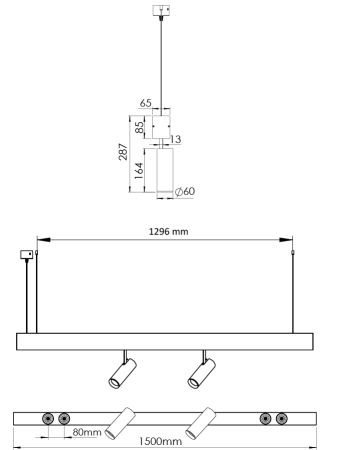

Ürün Ailesi	Kendo
Ayarlanabilirlik	Ayarlanabilir: 350° - 90° + 15° & 15°
Renk	Beyaz- Siyah- Gri- RAL
Montaj Tipi	Sarkıt
Gövde	Elektrostatik toz boyalı alüminyum ekstrüzyon gövde
Işık Kaynağı	HP LED/ COB LED
Işık Rengi	2700-3000-4000-5000-6500K
Renksel Geriverim	CRI>80,CRI>90
Güç	24 W
Güç Faktörü	Pf>90
Verimlilik	105.5 lm/W - 96.5 lm/W
Işık Açısı	120°
Işık Akısı	2534 lm
Çalışma Gerilimi	220-240V AC / 50-60 Hz
Işık Kaynağı Ömrü	50.000 saat LED kullanım ömrü
Optik	Yüksek verimli akrilik lens
Kontrol Tipi	On/Off- Dali
Elektrik Yalıtım Sınıfı	Class I
Opsiyonel Özellikler	Acil durum kiti sistemi entegre edilebilir
Sızdırmazlık	IP20
Ağırlık	5 Kg
Ölçü	65x85xL1500 mm

ÖLÇÜLER

Lümen değeri 4000K değerine göre verilmiştir.

Armatür F işaretlidir ve normal yanıcı yüzeyler üzerine doğrudan monte edilmek için uygundur.

Tüm bileşenler 5 yıl sınırlı garanti kapsamındadır. Ürünün doğru şekilde monte edilmesi için yetkili bir elektrikçi tarafından kurulum yapılması zorunludur.