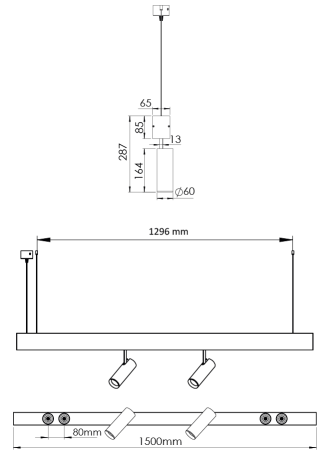

Ürün Ailesi	Kendo
Ayarlanabilirlik	Ayarlanabilir: 350° - 90° + 15° & 15°
Renk	Beyaz- Siyah- Gri- RAL
Montaj Tipi	Sarkıt
Gövde	Elektrostatik toz boyalı alüminyum ekstrüzyon gövde
Işık Kaynağı	HP LED/ COB LED
Işık Rengi	2700-3000-4000-5000-6500K
Renksel Geriverim	CRI>80,CRI>90
Güç	38 W
Güç Faktörü	Pf>90
Verimlilik	105.5 lm/W - 96.5 lm/W
Işık Açısı	120°
Işık Akısı	3674 lm
Çalışma Gerilimi	220-240V AC / 50-60 Hz
Işık Kaynağı Ömrü	50.000 saat LED kullanım ömrü
Optik	Yüksek verimli akrilik lens
Kontrol Tipi	On/Off- Dali
Elektrik Yalıtım Sınıfı	Class I
Opsiyonel Özellikler	Acil durum kiti sistemi entegre edilebilir
Sızdırmazlık	IP20
Ağırlık	5 Kg
Ölçü	65x85xL1500 mm

ÖLÇÜLER

Lümen değeri 4000K değerine göre verilmiştir.

Armatür F işaretlidir ve normal yanıcı yüzeyler üzerine doğrudan monte edilmek için uygundur.

Tüm bileşenler 5 yıl sınırlı garanti kapsamındadır. Ürünün doğru şekilde monte edilmesi için yetkili bir elektrikçi tarafından kurulum yapılması zorunludur.