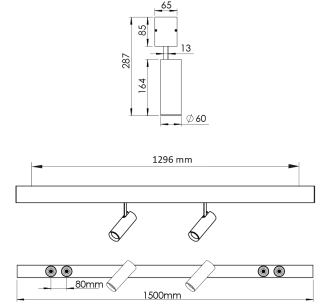

|                         |   |
|-------------------------|---|
| Ürün Ailesi             | Kendo   |
| Ayarlanabilirlik        | Ayarlanabilir: 350° - 90° + 15° & 15°               |
| Renk                    | Beyaz- Siyah- Gri- RAL                              |
| Montaj Tipi             | Sıva Üstü   |
| Gövde                   | Elektrostatik toz boyalı alüminyum ekstrüzyon gövde |
| Işık Kaynağı            | HP LED/ COB LED                                     |
| Işık Rengi              | 2700-3000-4000-5000-6500K                           |
| Renksel Geriverim       | CRI>80 CRI>90                                       |
| Güç                     | 24 W  |
| Güç Faktörü             | Pf>90   |
| Verimlilik              | 105.5 lm/W - 96.5 lm/W                              |
| Işık Açısı              | 10°,25°,40°,60°                                     |
| Işık Akısı              | 2534 lm   |
| Çalışma Gerilimi        | 220-240V AC / 50-60 Hz                              |
| Işık Kaynağı Ömrü       | 50.000 saat LED kullanım ömrü                       |
| Optik                   | Yüksek verimli akrilik lens                         |
| Kontrol Tipi            | On/Off- Dali  |
| Elektrik Yalıtım Sınıfı | Class I   |
| Opsiyonel Özellikler    | Acil durum kiti sistemi entegre edilebilir          |
| Sızdırmazlık            | IP20  |
| Ağırlık                 | 5.2 kg  |
| Ölçü                    | 65x85xL1500 mm                                      |

## ÖLÇÜLER

Lümen değeri 4000K değerine göre verilmiştir.

Armatür F işaretlidir ve normal yanıcı yüzeyler üzerine doğrudan monte edilmek için uygundur.

Tüm bileşenler 5 yıl sınırlı garanti kapsamındadır. Ürünün doğru şekilde monte edilmesi için yetkili bir elektrikçi tarafından kurulum yapılması zorunludur.