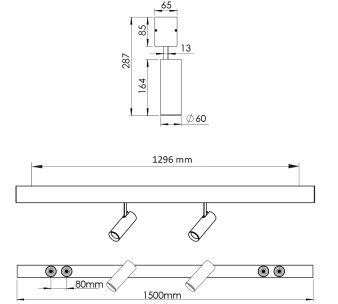

Ürün Ailesi	Kendo
Ayarlanabilirlik	Ayarlanabilir: 350° - 90° + 15° & 15°
Renk	Beyaz- Siyah- Gri- RAL
Montaj Tipi	Sıva Üstü
Gövde	Elektrostatik toz boyalı alüminyum ekstrüzyon gövde
Işık Kaynağı	HP LED/ COB LED
Işık Rengi	2700-3000-4000-5000-6500K
Renksel Geriverim	CRI>80 CRI>90
Güç	38 W
Güç Faktörü	Pf>90
Verimlilik	105.5 lm/W - 96.5 lm/W
Işık Açısı	10°,25°,40°,60°
Işık Akısı	3674 lm
Çalışma Gerilimi	220-240V AC / 50-60 Hz
Işık Kaynağı Ömrü	50.000 saat LED kullanım ömrü
Optik	Yüksek verimli akrilik lens
Kontrol Tipi	On/Off- Dali
Elektrik Yalıtım Sınıfı	Class I
Opsiyonel Özellikler	Acil durum kiti sistemi entegre edilebilir
Sızdırmazlık	IP20
Ağırlık	5.2 kg
Ölçü	65x85xL1500 mm

ÖLÇÜLER

Lümen değeri 4000K değerine göre verilmiştir.

Armatür F işaretlidir ve normal yanıcı yüzeyler üzerine doğrudan monte edilmek için uygundur.

Tüm bileşenler 5 yıl sınırlı garanti kapsamındadır. Ürünün doğru şekilde monte edilmesi için yetkili bir elektrikçi tarafından kurulum yapılması zorunludur.