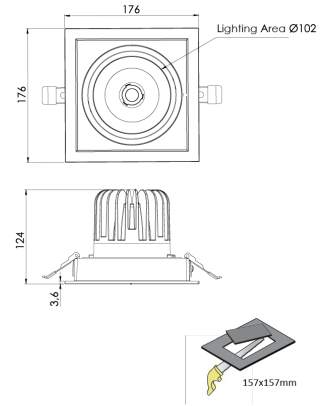

Ürün Ailesi	Kiva
Ayarlanabilirlik	Ayarlanabilir: 22° & 22° - 350°
Renk	Beyaz- Siyah- Gri- RAL
Montaj Tipi	Ayarlanabilir Sıva Altı
Gövde	Elektrostatik toz boyalı alüminyum döküm gövde

Işık Kaynağı	COB LED
Işık Rengi	2700-3000-4000-5000-6500K
Renksel Geriverim	CRI>90
Güç	20 W
Güç Faktörü	Pf>90
Verimlilik	105lm/W
Işık Açısı	15°,24°,40°,60°
Işık Akısı	2100 lm
Çalışma Gerilimi	220-240V AC / 50-60 Hz
Işık Kaynağı Ömrü	50.000 saat LED kullanım ömrü
Optik	Yüksek verimli reflektör ve PC cam

Kontrol Tipi	On/Off – Dali
Elektrik Yalıtım Sınıfı	Class II
Opsiyonel Özellikler	Acil durum kiti sistemi entegre edilebilir

Sızdırmazlık	IP20
Ağırlık	1 Kg
Ölçü	176 x 176 x 124 mm

ÖLÇÜLER

Lümen değeri 4000K değerine göre verilmiştir.