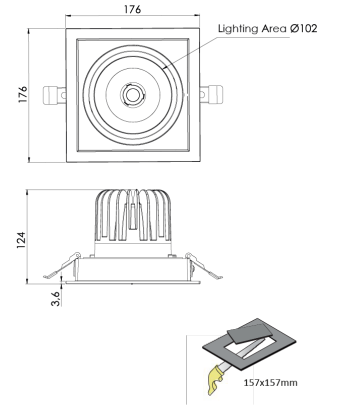

Ürün Ailesi	Kiva
Ayarlanabilirlik	Ayarlanabilir: 22° & 22° - 350°
Renk	Beyaz- Siyah- Gri- RAL
Montaj Tipi	Ayarlanabilir Sıva Altı
Gövde	Elektrostatik toz boyalı alüminyum döküm gövde
Işık Kaynağı	COB LED
Işık Rengi	2700-3000-4000-5000-6500K
Renksel Geriverim	CRI>90
Güç	28 W
Güç Faktörü	Pf>90
Verimlilik	105lm/W
Işık Açısı	15°,24°,40°,60°
Işık Akısı	2940 lm
Çalışma Gerilimi	220-240V AC / 50-60 Hz
Işık Kaynağı Ömrü	50.000 saat LED kullanım ömrü
Optik	Yüksek verimli reflektör ve PC cam
Kontrol Tipi	On/Off – Dali
Elektrik Yalıtım Sınıfı	Class II
Opsiyonel Özellikler	Acil durum kiti sistemi entegre edilebilir
Sızdırmazlık	IP20
Ağırlık	1 Kg
Ölçü	176 x 176 x 124 mm

## ÖLÇÜLER

Lümen değeri 4000K değerine göre verilmiştir.

Armatür F işaretlidir ve normal yanıcı yüzeyler üzerine doğrudan monte edilmek için uygundur.

Tüm bileşenler 5 yıl sınırlı garanti kapsamındadır. Ürünün doğru şekilde monte edilmesi için yetkili bir elektrikçi tarafından kurulum yapılması zorunludur.