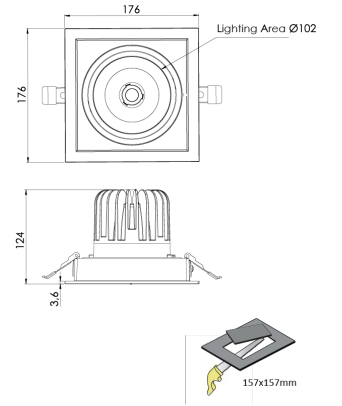

Ürün Ailesi	Kiva
Ayarlanabilirlik	Ayarlanabilir: 22° & 22° - 350°
Renk	Beyaz- Siyah- Gri- RAL
Montaj Tipi	Ayarlanabilir Sıva Altı
Gövde	Elektrostatik toz boyalı alüminyum döküm gövde
Işık Kaynağı	COB LED
Işık Rengi	2700-3000-4000-5000-6500K
Renksel Geriverim	CRI>90
Güç	35 W
Güç Faktörü	Pf>90
Verimlilik	105lm/W
Işık Açısı	15°,24°,40°,60°
Işık Akısı	3675 lm
Çalışma Gerilimi	220-240V AC / 50-60 Hz
Işık Kaynağı Ömrü	50.000 saat LED kullanım ömrü
Optik	Yüksek verimli reflektör ve PC cam
Kontrol Tipi	On/Off – Dali
Elektrik Yalıtım Sınıfı	Class II
Opsiyonel Özellikler	Acil durum kiti sistemi entegre edilebilir
Sızdırmazlık	IP20
Ağırlık	1 Kg
Ölçü	176 x 176 x 124 mm

ÖLÇÜLER

Lümen değeri 4000K değerine göre verilmiştir.

Armatür F işaretlidir ve normal yanıcı yüzeyler üzerine doğrudan monte edilmek için uygundur.

Tüm bileşenler 5 yıl sınırlı garanti kapsamındadır. Ürünün doğru şekilde monte edilmesi için yetkili bir elektrikçi tarafından kurulum yapılması zorunludur.