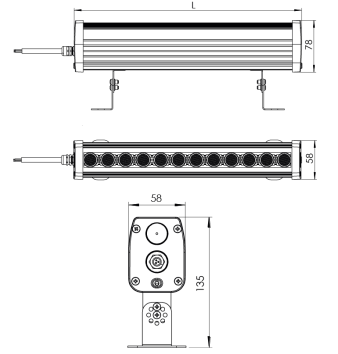

Ürün Ailesi	Kivo
Ayarlanabilirlik	Ayarlanabilir: 90° & 90°
Renk	MAT Eloksal
Montaj Tipi	Wallwasher
Gövde	Eloksallı alüminyum ekstrüzyon gövde ve temperli cam
Işık Kaynağı	HP LED
Işık Rengi	2700-3000-4000-5000-6500K
Renksel Geriverim	CRI>80
Güç	10 W
Güç Faktörü	Pf>90
Verimlilik	120lm/W
Işık Açısı	10°,25°,40°,60°
Işık Akısı	1200 lm
Çalışma Gerilimi	220-240V AC / 50-60 Hz
Işık Kaynağı Ömrü	50.000 saat LED kullanım ömrü
Optik	Yüksek verimli akrilik lens
Kontrol Tipi	On/Off- Dali
Elektrik Yalıtım Sınıfı	Class I
Opsiyonel Özellikler	
Sızdırmazlık	IP66
Ağırlık	0,8 Kg
Ölçü	58 x 78 x L : 345 mm

## ÖLÇÜLER

Lümen değeri 3000K değerine göre verilmiştir.

Armatür F işaretlidir ve normal yanıcı yüzeyler üzerine doğrudan monte edilmek için uygundur.

Tüm bileşenler 5 yıl sınırlı garanti kapsamındadır. Ürünün doğru şekilde monte edilmesi için yetkili bir elektrikçi tarafından kurulum yapılması zorunludur.