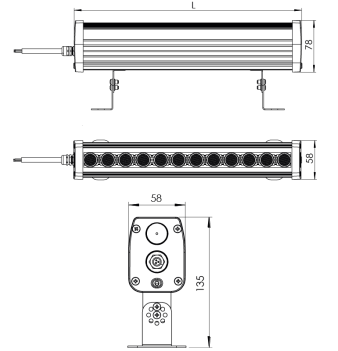

Ürün Ailesi	Kivo
Ayarlanabilirlik	Ayarlanabilir: 90° & 90°
Renk	MAT Eloksal
Montaj Tipi	Wallwasher
Gövde	Eloksallı alüminyum ekstrüzyon gövde ve temperli cam
Işık Kaynağı	HP LED
Işık Rengi	2700-3000-4000-5000-6500K
Renksel Geriverim	CRI>80
Güç	15 W
Güç Faktörü	Pf>90
Verimlilik	120lm/W
Işık Açısı	10°,25°,40°,60°,
Işık Akısı	1800 lm
Çalışma Gerilimi	220-240V AC / 50-60 Hz
Işık Kaynağı Ömrü	50.000 saat LED kullanım ömrü
Optik	Yüksek verimli akrilik lens
Kontrol Tipi	On/Off- Dali
Elektrik Yalıtım Sınıfı	Class I
Opsiyonel Özellikler	
Sızdırmazlık	IP66
Ağırlık	1,5 Kg
Ölçü	58 x 78 x L : 520 mm

## ÖLÇÜLER

Lümen değeri 3000K değerine göre verilmiştir.

Armatür F işaretlidir ve normal yanıcı yüzeyler üzerine doğrudan monte edilmek için uygundur.

Tüm bileşenler 5 yıl sınırlı garanti kapsamındadır. Ürünün doğru şekilde monte edilmesi için yetkili bir elektrikçi tarafından kurulum yapılması zorunludur.