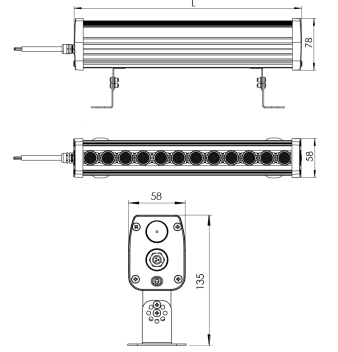

Ürün Ailesi	Kivo
Ayarlanabilirlik	Ayarlanabilir: 90° & 90°
Renk	MAT Eloksal
Montaj Tipi	Wallwasher
Gövde	Eloksallı alüminyum ekstrüzyon gövde ve temperli cam
Işık Kaynağı	HP LED
Işık Rengi	2700-3000-4000-5000-6500K
Renksel Geriverim	CRI>80
Güç	20 W
Güç Faktörü	Pf>90
Verimlilik	120lm/W
Işık Açısı	10°,25°,40°,60°,
Işık Akısı	2400 lm
Çalışma Gerilimi	220-240V AC / 50-60 Hz
Işık Kaynağı Ömrü	50.000 saat LED kullanım ömrü
Optik	Yüksek verimli akrilik lens
Kontrol Tipi	On/Off- Dali
Elektrik Yalıtım Sınıfı	Class I
Opsiyonel Özellikler	
Sızdırmazlık	IP66
Ağırlık	1,85 Kg
Ölçü	58 x 78 x L : 670 mm

ÖLÇÜLER

Lümen değeri 3000K değerine göre verilmiştir.

Armatür F işaretlidir ve normal yanıcı yüzeyler üzerine doğrudan monte edilmek için uygundur.

Tüm bileşenler 5 yıl sınırlı garanti kapsamındadır. Ürünün doğru şekilde monte edilmesi için yetkili bir elektrikçi tarafından kurulum yapılması zorunludur.