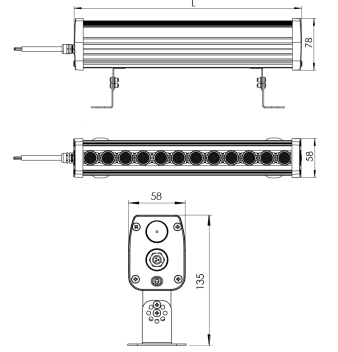

Ürün Ailesi	Kivo
Ayarlanabilirlik	Ayarlanabilir: 90° & 90°
Renk	MAT Eloksal
Montaj Tipi	Wallwasher
Gövde	Eloksallı alüminyum ekstrüzyon gövde ve temperli cam
Işık Kaynağı	HP LED
Işık Rengi	2700-3000-4000-5000-6500K
Renksel Geriverim	CRI>80
Güç	30 W
Güç Faktörü	Pf>90
Verimlilik	120lm/W
Işık Açısı	10°,25°,40°,60°
Işık Akısı	3600 lm
Çalışma Gerilimi	220-240V AC / 50-60 Hz
Işık Kaynağı Ömrü	50.000 saat LED kullanım ömrü
Optik	Yüksek verimli akrilik lens
Kontrol Tipi	On/Off- Dali
Elektrik Yalıtım Sınıfı	Class I
Opsiyonel Özellikler	
Sızdırmazlık	IP66
Ağırlık	2,9 Kg
Ölçü	58 x 78 x L : 980 mm

ÖLÇÜLER

Lümen değeri 3000K değerine göre verilmiştir.

Armatür F işaretlidir ve normal yanıcı yüzeyler üzerine doğrudan monte edilmek için uygundur.

Tüm bileşenler 5 yıl sınırlı garanti kapsamındadır. Ürünün doğru şekilde monte edilmesi için yetkili bir elektrikçi tarafından kurulum yapılması zorunludur.