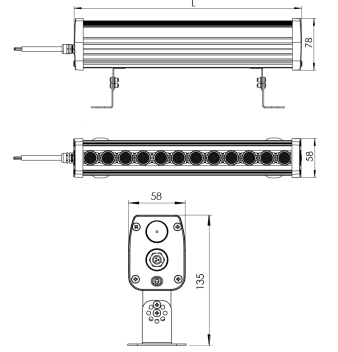

Ürün Ailesi	Kivo
Ayarlanabilirlik	Ayarlanabilir: 90° & 90°
Renk	MAT Eloksal
Montaj Tipi	Wallwasher
Gövde	Eloksallı alüminyum ekstrüzyon gövde ve temperli cam
Işık Kaynağı	HP LED
Işık Rengi	2700-3000-4000-5000-6500K
Renksel Geriverim	CRI>80
Güç	36,5 W
Güç Faktörü	Pf>90
Verimlilik	120lm/W
Işık Açısı	10°,25°,40°,60°,
Işık Akısı	4380 lm
Çalışma Gerilimi	220-240V AC / 50-60 Hz
Işık Kaynağı Ömrü	50.000 saat LED kullanım ömrü
Optik	Yüksek verimli akrilik lens
Kontrol Tipi	On/Off- Dali
Elektrik Yalıtım Sınıfı	Class I
Opsiyonel Özellikler	
Sızdırmazlık	IP66
Ağırlık	3,25 Kg
Ölçü	58 x 78 x L : 1195 mm

ÖLÇÜLER

Lümen değeri 3000K değerine göre verilmiştir.

Armatür F işaretlidir ve normal yanıcı yüzeyler üzerine doğrudan monte edilmek için uygundur.

Tüm bileşenler 5 yıl sınırlı garanti kapsamındadır. Ürünün doğru şekilde monte edilmesi için yetkili bir elektrikçi tarafından kurulum yapılması zorunludur.