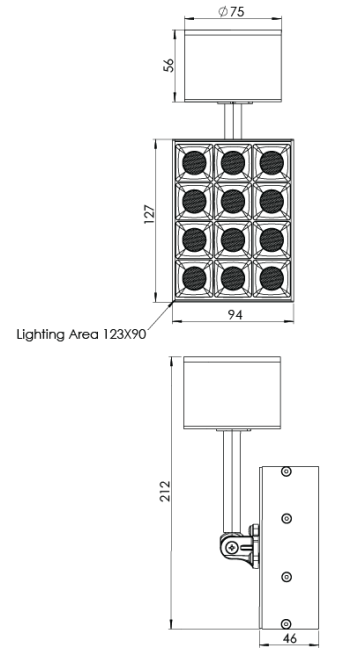

Ürün Ailesi	Klen
Ayarlanabilirlik	Ayarlanabilir: 350°- 90°
Renk	Beyaz- Siyah- Gri- RAL
Montaj Tipi	Hareketli Sıva Üstü
Gövde	Elektrostatik toz boyalı alüminyum ekstrüzyon gövde
Işık Kaynağı	HP LED
Işık Rengi	2700-3000-4000-5000-6500K
Renksel Geriverim	CRI>80
Güç	19 W
Güç Faktörü	Pf>90
Verimlilik	100lm/W
Işık Açısı	25°,40°
Işık Akısı	1900 lm
Çalışma Gerilimi	220-240V AC / 50-60 Hz
Işık Kaynağı Ömrü	50.000 saat LED kullanım ömrü
Optik	Yüksek verimli termoplastik optik ve kamaşma önleyici lens
Kontrol Tipi	On/Off
Elektrik Yalıtım Sınıfı	Class II
Opsiyonel Özellikler	
Sızdırmazlık	IP20
Ağırlık	1,1 Kg
Ölçü	94 x 127 mm

ÖLÇÜLER

Lümen değeri 4000K değerine göre verilmiştir.

Armatür F işaretlidir ve normal yanıcı yüzeyler üzerine doğrudan monte edilmek için uygundur.

Tüm bileşenler 5 yıl sınırlı garanti kapsamındadır. Ürünün doğru şekilde monte edilmesi için yetkili bir elektrikçi tarafından kurulum yapılması zorunludur.