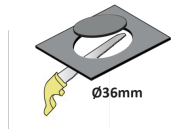

Ürün Ailesi	Kora
Ayarlanabilirlik	Sabit
Renk	Beyaz- Siyah- Gri- RAL
Montaj Tipi	Sıva Altı
Gövde	Elektrostatik toz boyalı işlenmiş alüminyum gövde

Işık Kaynağı	HP LED
Işık Rengi	2700-3000-4000-5000-6500K
Renksel Geriverim	CRI>80
Güç	3 W
Güç Faktörü	Pf>90
Verimlilik	80lm/W
Işık Açısı	10°,25°,40°,60°
Işık Akısı	240 lm
Çalışma Gerilimi	220-240V AC / 50-60 Hz
Işık Kaynağı Ömrü	50.000 saat LED kullanım ömrü
Optik	Yüksek verimli akrilik lens

Kontrol Tipi	On/Off
Elektrik Yalıtım Sınıfı	Class II
Opsiyonel Özellikler	Mevcut değil

Sızdırmazlık	IP54
Ağırlık	0,4 Kg
Ölçü	Ø41 x 46 mm

## ÖLÇÜLER

Lümen değeri 3000K değerine göre verilmiştir.

Armatür F işaretlidir ve normal yanıcı yüzeyler üzerine doğrudan monte edilmek için uygundur.

Tüm bileşenler 5 yıl sınırlı garanti kapsamındadır. Ürünün doğru şekilde monte edilmesi için yetkili bir elektrikçi tarafından kurulum yapılması zorunludur.