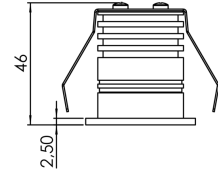

ÖLÇÜLER

Lümen değeri 3000K değerine göre verilmiştir.

Armatür F işaretlidir ve normal yanıcı yüzeyler üzerine doğrudan monte edilmek için uygundur.

Tüm bileşenler 5 yıl sınırlı garanti kapsamındadır. Ürünün doğru şekilde monte edilmesi için yetkili bir elektrikçi tarafından kurulum yapılması zorunludur.