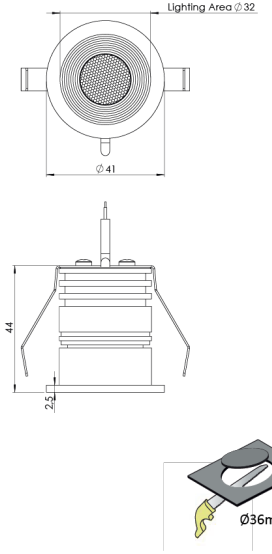

Ürün Ailesi	Kora
Ayarlanabilirlik	Sabit
Renk	Beyaz- Siyah- Gri- RAL
Montaj Tipi	Sıva Altı
Gövde	Elektrostatik toz boyalı işlenmiş alüminyum gövde
Işık Kaynağı	HP LED
Işık Rengi	2700-3000-4000-5000-6500K
Renksel Geriverim	CRI>80
Güç	1 W
Güç Faktörü	Pf>90
Verimlilik	80lm/W
Işık Açısı	10°,25°,40°,60°
Işık Akısı	80 lm
Çalışma Gerilimi	220-240V AC / 50-60 Hz
Işık Kaynağı Ömrü	50.000 saat LED kullanım ömrü
Optik	Yüksek verimli akrilik lens
Kontrol Tipi	On/Off – Dali
Elektrik Yalıtım Sınıfı	Class II
Opsiyonel Özellikler	
Sızdırmazlık	IP20
Ağırlık	0,4 Kg
Ölçü	Ø41 x 44 mm

ÖLÇÜLER

Lümen değeri 3000K değerine göre verilmiştir.

Armatür F işaretlidir ve normal yanıcı yüzeyler üzerine doğrudan monte edilmek için uygundur.

Tüm bileşenler 5 yıl sınırlı garanti kapsamındadır. Ürünün doğru şekilde monte edilmesi için yetkili bir elektrikçi tarafından kurulum yapılması zorunludur.