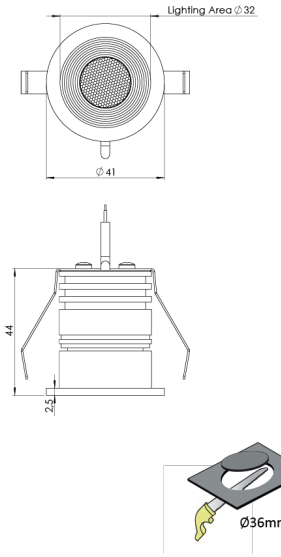

Ürün Ailesi	Kora
Ayarlanabilirlik	Sabit
Renk	Beyaz- Siyah- Gri- RAL
Montaj Tipi	Sıva Altı
Gövde	Elektrostatik toz boyalı işlenmiş alüminyum gövde
Işık Kaynağı	HP LED
Işık Rengi	2700-3000-4000-5000-6500K
Renksel Geriverim	CRI>80
Güç	3 W
Güç Faktörü	Pf>90
Verimlilik	80lm/W
Işık Açısı	10°,25°,40°,60°
Işık Akısı	240 lm
Çalışma Gerilimi	220-240V AC / 50-60 Hz
Işık Kaynağı Ömrü	50.000 saat LED kullanım ömrü
Optik	Yüksek verimli akrilik lens
Kontrol Tipi	On/Off – Dali
Elektrik Yalıtım Sınıfı	Class II
Opsiyonel Özellikler	
Sızdırmazlık	IP20
Ağırlık	0,4 Kg
Ölçü	Ø41 x 44 mm

ÖLÇÜLER

Lümen değeri 3000K değerine göre verilmiştir.

Armatür F işaretlidir ve normal yanıcı yüzeyler üzerine doğrudan monte edilmek için uygundur.

Tüm bileşenler 5 yıl sınırlı garanti kapsamındadır. Ürünün doğru şekilde monte edilmesi için yetkili bir elektrikçi tarafından kurulum yapılması zorunludur.